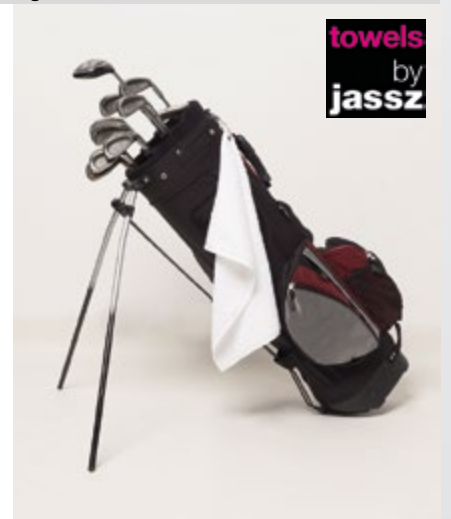

One Size

One Size: 10

012.64

Asciugamano da golf

T055 99

- 550 g/m²
- 100% cotone
- asciugamano da golf 30 x 50 cm con anello metallico
- bordo decorativo
- bianco lavabile fino a 60° C, colorati fino a 40° C